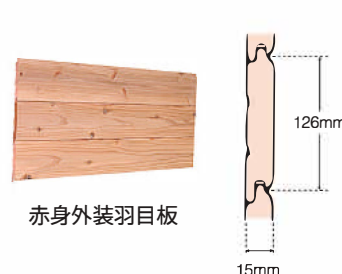

表面硬度を上げつつ、スギの持つ衝撃吸収性と断熱性を兼ね備えたデッキ材。また中層はスギそのままので、施工性もバツグンです。新しい木のカタチを体感してみてください。

80×25

■ 等級：節あり ■ 防腐防蟻処理方法：AZN 乾式注入（無色）

赤身サイディング

〈外装・外構〉

品名	厚み	幅	長さ	実加工	表面加工	入数	設計価格 (税抜)
赤身ログ張り	36mm	161mm	4,000mm	合欠け		3枚	24,000 円/束
赤身よろい張り	20/9mm	164mm		合欠け	粗挽き	4枚	16,000 円/束
赤身外装羽目板	15mm	126mm		本実・突付・Vカット		7枚	18,900 円/束
赤身外装羽目板				本実・突付・Vカット	粗挽き	7枚	21,000 円/束 (受注生産)

水に強い餂肥杉の赤身だけでできている耐久性に優れた壁材。屋外で使用する場合、無塗装だと美しいシルバークレーに変化します。木の風合いを長く楽しみたい方は塗装をお勧めします。

■ 等級：節あり ■ 節処理：パテ ■ 無塗装 ■ OPC

赤身ログ張り

赤身よろい張り

赤身外装羽目板

粗挽き表面

赤身フローリング

〈内装〉

厚み	幅	長さ	入数	設計価格(税抜)
15mm	105mm	3,950mm	8枚	18,900円/束
30mm	140mm	4,000mm	3枚	13,900円/束

鉄肥杉で作られた、目に優しい赤色を基調としたフローリング。お部屋の雰囲気暖かくなります。スギは空気を多く含んでおり断熱効果もあるので、底冷えにくいという特徴を持っています。

■ 等級：節あり ■ 節処理：若干赤色パテ ■ 無塗装 ■ OPC ■ 実加工：本実・突付・糸面取

105×15

140×30

浮造り赤身フローリング

〈内装〉

厚み	幅	長さ	入数	設計価格(税抜)
15mm	105mm	1,920mm	8枚	11,200円/束
		3,950mm	8枚	23,400円/束
30mm	140mm	1,950mm	3枚	7,800円/束
		4,000mm	3枚	16,200円/束

スギの表面を削り、年輪を浮き上がらせ凹凸をつけたフローリング。見た目もさらに美しく、脚にも心地よい感覚を与えてくれます。是非ともはだいで歩いてみてください。