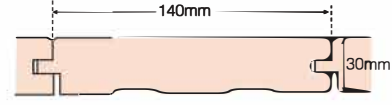

厚み	幅	長さ	入数	設計価格(税抜)
15mm	105mm	3,950mm	8枚	18,900円/束
30mm	140mm	4,000mm	3枚	13,900円/束

鉄肥杉で作られた、目に優しい赤色を基調としたフローリング。お部屋の雰囲気暖かくなります。スギは空気を多く含んでおり断熱効果もあるので、底冷えにくいという特徴を持っています。

■ 等級：節あり ■ 節処理：若干赤色パテ ■ 無塗装 ■ OPC ■ 実加工：本実・突付・糸面取

105×15

140×30

浮造り赤身フローリング

〈内装〉

厚み	幅	長さ	入数	設計価格(税抜)
15mm	105mm	1,920mm	8枚	11,200円/束
		3,950mm	8枚	23,400円/束
30mm	140mm	1,950mm	3枚	7,800円/束
		4,000mm	3枚	16,200円/束

スギの表面を削り、年輪を浮き上がらせ凹凸をつけたフローリング。見た目もさらに美しく、脚にも心地よい感覚を与えてくれます。是非ともはだいで歩いてみてください。