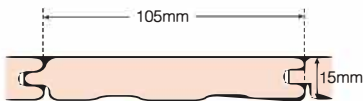

赤身フローリング

〈内装〉

厚み	幅	長さ	入数	設計価格(税抜)
15mm	105mm	3,950mm	8枚	18,900円/束
30mm	140mm	4,000mm	3枚	13,900円/束

鉄肥杉で作られた、目に優しい赤色を基調としたフローリング。お部屋の雰囲気暖かくなります。スギは空気を多く含んでおり断熱効果もあるので、底冷えにくいという特徴を持っています。

■ 等級：節あり ■ 節処理：若干赤色パテ ■ 無塗装 ■ OPC ■ 実加工：本実・突付・糸面取

浮造り赤身フローリング

〈内装〉

厚み	幅	長さ	入数	設計価格(税抜)
15mm	105mm	1,920mm	8枚	11,200円/束
		3,950mm	8枚	23,400円/束
30mm	140mm	1,950mm	3枚	7,800円/束
		4,000mm	3枚	16,200円/束

スギの表面を削り、年輪を浮き上がらせ凹凸をつけたフローリング。見た目もさらに美しく、脚にも心地よい感覚を与えてくれます。是非ともはだいで歩いてみてください。

■ 等級：節あり ■ 節処理：パテ ■ 無塗装 ■ OPC ■ 実加工：本実・突付・糸面取

鉄肥杉シリーズは、一般の住宅だけではなく、公共施設や非住宅など、様々な場所でお使い頂けます。

※ 運賃別途 ※ 木材は天然素材ですので、製品写真と実物では節や木目が異なります。
※ 印刷物のため実物の色柄と異なる場合がございます。
※ カタログの内容は予告なく変更する場合がありますのでご了承ください。
※ 本書の内容の一部あるいは全部を、方法のいかんにかかわらず無断で複写複製すると、著作権・出版権の侵害となる場合がございます。ご注意ください。

取扱店

販売元

NICE ナイス株式会社