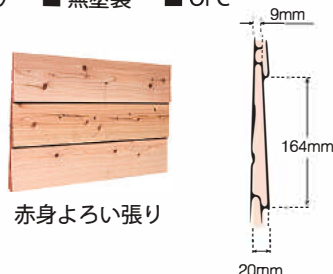

餂肥杉赤身シリーズラインナップ

赤身デッキ材

〈外装・外構〉

厚み	幅	長さ	設計価格 (税抜)
20mm	90mm	4,000mm	1,728 円/本
	140mm		2,688 円/本
40mm	90mm		3,456 円/本
	140mm		5,376 円/本
90mm	90mm		7,776 円/本

餂肥杉の赤身だけで作られているデッキ材。餂肥杉の赤身には精油成分が多く含まれ、耐朽性を高めてくれています。また、空気を多く含み、夏には熱くなりすぎず、冬には冷たくなりすぎないのも特徴です。

10年間の販売実績があるロングセラー商品です。

赤身デッキ材シリーズはルーバー、フェンスなどにもお使い頂けます。

■ 等級：節あり

AQ 認証 AZN 薬剤処理赤身デッキ材

〈外装・外構〉

厚み	幅	長さ	設計価格 (税抜)
20mm	90mm	4,000mm	2,880 円/本
	140mm		4,480 円/本
40mm	90mm		5,760 円/本
	140mm		8,960 円/本

赤身デッキ材の美しい色合い・風合いを生かしつつ、さらに耐朽性を高めた商品。餂肥杉赤身そのままでも耐朽性が高いですが、薬液を注入することによってさらにカビやシロアリに強くなり、長期間お使いいただけるようになっております。

■ 等級：節あり ■ 防腐防蟻処理方法：AZN 乾式注入（無色） ■ 性能：AQ 認証 1種（JAS K4 相当）、2種（JAS K3 相当）

表層圧密赤身デッキ材 Gywood+AZN

〈外装・外構〉

厚み	幅	長さ	薬剤処理	設計価格 (税抜)
25mm	80mm	3,900mm	AZN	9,360 円/本
	130mm			15,210 円/本

表面硬度を上げつつ、スギの持つ衝撃吸収性と断熱性を兼ね備えたデッキ材。また中層はスギそのままので、施工性もバツグンです。新しい木のカタチを体感してみてください。

■ 等級：節あり ■ 防腐防蟻処理方法：AZN 乾式注入（無色）

赤身サイディング

〈外装・外構〉

品名	厚み	幅	長さ	実加工	表面加工	入数	設計価格 (税抜)
赤身ログ張り	36mm	161mm	4,000mm	合欠け		3枚	24,000 円/束
赤身よろい張り	20/9mm	164mm		合欠け	粗挽き	4枚	16,000 円/束
赤身外装羽目板	15mm	126mm		本実・突付・Vカット		7枚	18,900 円/束
赤身外装羽目板				本実・突付・Vカット	粗挽き	7枚	21,000 円/束 (受注生産)

水に強い餂肥杉の赤身だけでできている耐久性に優れた壁材。屋外で使用する場合、無塗装だと美しいシルバークレーに変化します。木の風合いを長く楽しみたい方は塗装をお勧めします。

■ 等級：節あり ■ 節処理：パテ ■ 無塗装 ■ OPC

赤身よろい張り