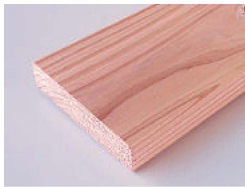

餂肥杉赤身シリーズラインナップ

赤身デッキ材

〈外装・外構〉

厚み	幅	長さ	設計価格 (税抜)
20mm	90mm	4,000mm	1,728 円/本
	140mm		2,688 円/本
40mm	90mm		3,456 円/本
	140mm		5,376 円/本
90mm	90mm		7,776 円/本

餂肥杉の赤身だけで作られているデッキ材。餂肥杉の赤身には精油成分が多く含まれ、耐朽性を高めてくれています。また、空気を多く含み、夏には熱くなりすぎず、冬には冷たくなりすぎないのも特徴です。

10年間の販売実績があるロングセラー商品です。

赤身デッキ材シリーズはルーバー、フェンスなどにもお使い頂けます。

■ 等級：節あり

90×20

140×20

90×40

140×40

90×90