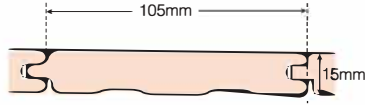

105×15

140×30

浮造り赤身フローリング

〈内装〉

厚み	幅	長さ	入数	設計価格(税抜)
15mm	105mm	1,920mm	8枚	11,200円/束
		3,950mm	8枚	23,400円/束
30mm	140mm	1,950mm	3枚	7,800円/束
		4,000mm	3枚	16,200円/束

スギの表面を削り、年輪を浮き上がらせ凹凸をつけたフローリング。見た目もさらに美しく、脚にも心地よい感覚を与えてくれます。是非ともはだいで歩いてみてください。