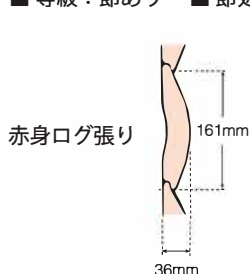

赤身サイディング

〈外装・外構〉

品名	厚み	幅	長さ	実加工	表面加工	入数	設計価格 (税抜)
赤身ログ張り	36mm	161mm	4,000mm	合欠け		3枚	24,000 円/束
赤身よろい張り	20/9mm	164mm		合欠け	粗挽き	4枚	16,000 円/束
赤身外装羽目板	15mm	126mm		本実・突付・Vカット		7枚	18,900 円/束
赤身外装羽目板				本実・突付・Vカット	粗挽き	7枚	21,000 円/束 (受注生産)

水に強い餂肥杉の赤身だけでできている耐久性に優れた壁材。屋外で使用する場合、無塗装だと美しいシルバークレーに変化します。木の風合いを長く楽しみたい方は塗装をお勧めします。

■ 等級：節あり ■ 節処理：パテ ■ 無塗装 ■ OPC

赤身ログ張り