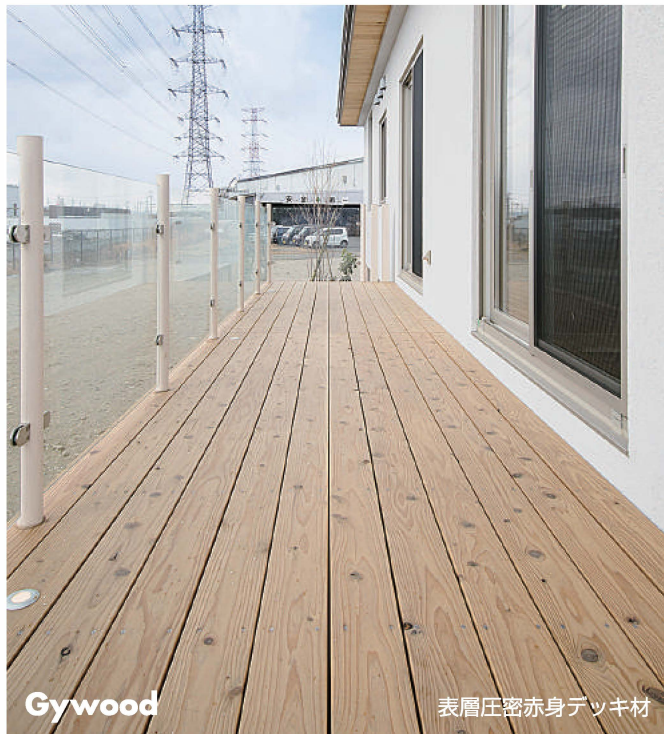

赤身フローリング

〈内装〉

厚み	幅	長さ	入数	設計価格(税抜)
15mm	105mm	3,950mm	8枚	18,900円/束
30mm	140mm	4,000mm	3枚	13,900円/束

鉄肥杉で作られた、目に優しい赤色を基調としたフローリング。お部屋の雰囲気暖かくなります。スギは空気を多く含んでおり断熱効果もあるので、底冷えにくいという特徴を持っています。

■ 等級：節あり ■ 節処理：若干赤色パテ ■ 無塗装 ■ OPC ■ 実加工：本実・突付・糸面取

浮造り赤身フローリング

〈内装〉

厚み	幅	長さ	入数	設計価格(税抜)
15mm	105mm	1,920mm	8枚	11,200円/束
		3,950mm	8枚	23,400円/束
30mm	140mm	1,950mm	3枚	7,800円/束
		4,000mm	3枚	16,200円/束

スギの表面を削り、年輪を浮き上がらせ凹凸をつけたフローリング。見た目もさらに美しく、脚にも心地よい感覚を与えてくれます。是非ともはだいで歩いてみてください。

■ 等級：節あり ■ 節処理：パテ ■ 無塗装 ■ OPC ■ 実加工：本実・突付・糸面取