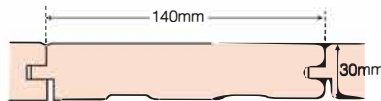

赤身フローリング

〈内装〉

厚み	幅	長さ	入数	設計価格(税抜)
15mm	105mm	3,950mm	8枚	18,900円/束
30mm	140mm	4,000mm	3枚	13,900円/束

鉄肥杉で作られた、目に優しい赤色を基調としたフローリング。お部屋の雰囲気暖かくなります。スギは空気を多く含んでおり断熱効果もあるので、底冷えにくいという特徴を持っています。

■ 等級：節あり ■ 節処理：若干赤色パテ ■ 無塗装 ■ OPC ■ 実加工：本実・突付・糸面取

浮造り赤身フローリング

〈内装〉

厚み	幅	長さ	入数	設計価格(税抜)
15mm	105mm	1,920mm	8枚	11,200円/束
		3,950mm	8枚	23,400円/束
30mm	140mm	1,950mm	3枚	7,800円/束
		4,000mm	3枚	16,200円/束

スギの表面を削り、年輪を浮き上がらせ凹凸をつけたフローリング。見た目もさらに美しく、脚にも心地よい感覚を与えてくれます。是非ともはだいで歩いてみてください。

■ 等級：節あり ■ 節処理：パテ ■ 無塗装 ■ OPC ■ 実加工：本実・突付・糸面取

鉄肥杉シリーズは、一般の住宅だけではなく、公共施設や非住宅など、様々な場所でお使い頂けます。

※ 運賃別途 ※ 木材は天然素材ですので、製品写真と実物では節や木目が異なります。
※ 印刷物のため実物の色柄と異なる場合がございます。
※ カタログの内容は予告なく変更する場合がありますのでご了承ください。
※ 本書の内容の一部あるいは全部を、方法のいかんにかかわらず無断で複写複製すると、著作権・出版権の侵害となる場合がございます。ご注意ください。

取扱店

販売元

NICE ナイス株式会社